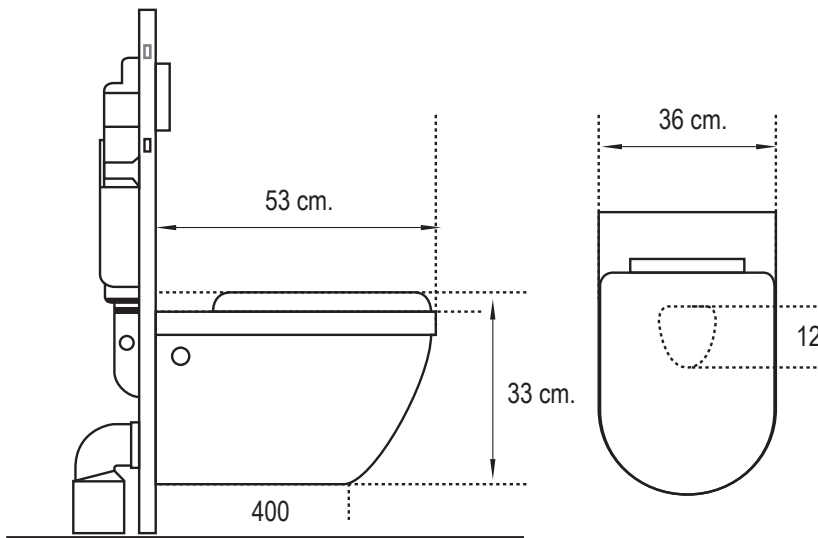

VITTA

Aereo Arezzo

Inodoro de una pieza

MEDIDAS: 53 x 36 x 33cm.

COD: 99582

Elegante diseño que aporta el toque de distinción a tu hogar.

Material: Cerámica sanitaria
Color: Negro Mate

INODORO AEREO AREZZO

- Diseño de una sola pieza
- Elaborado en material de alta durabilidad.
- Bajo consumo de agua
- Doble descarga: 3 lts para líquidos y 4 lts para sólidos.
- Capacidad de tanque 7 a 8 litros

Incluye:

- Tapa hidráulica.
- Pulsador dual Flush.
- Set de anclaje.
- Tapas de anclaje.