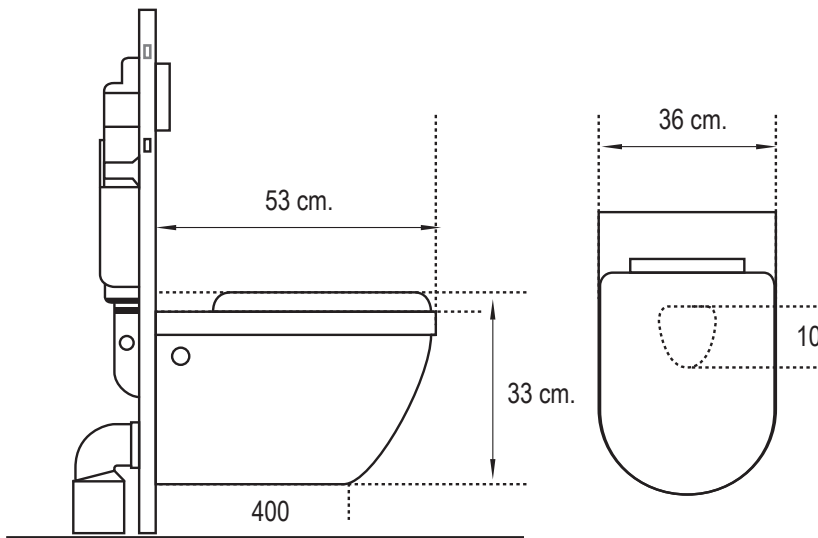

VITTA

Aereo Arezzo

Inodoro de una pieza

MEDIDAS: 53 x 36 x 33cm.

COD: 99581

Elegante diseño que aporta el toque de distinción a tu hogar.

Material: Cerámica sanitaria

Color: Blanco Mate

INODORO AEREO AREZZO

- Diseño de una sola pieza
- Elaborado en material de alta durabilidad.
- Bajo consumo de agua
- Doble descarga: 3 lts para líquidos y 4 lts para sólidos.
- Capacidad de tanque 9 a 10 litros