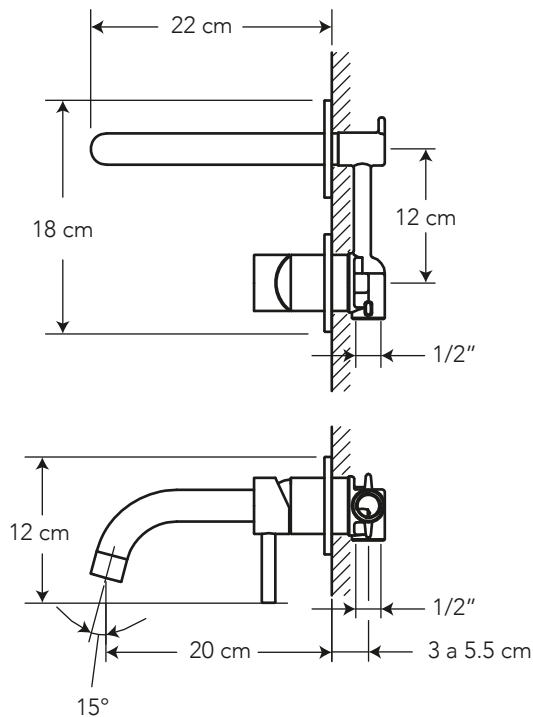

VITTA

Varena Cromo

Grifería de Pared para Lavamanos

MEDIDAS: 18 x 16 x 9.5 cm.

COD: 88173

Diseño tubular que se complementa con manilla tipo palanca, la misma que aporta un mayor impacto visual.

Cuerpo de bronce sólido con acabado negro mate.

Peso: 1.55kg.

Cumple con la norma NTE - INEN 3123 basada en la norma ASME 112.18.1 - 2012.

Sifón y Desagüe cumplen con norma NTE INEN 2901.

Consumo eficiente de agua

Materiales de alta calidad

Bajo consumo de agua

Características:

Material: Cuerpo completo de bronce manija de aleación de Zinc

Cartucho: Cerámico de 40 mm SEDAL de cierre hermético (monomando)

Presión de agua recomendada: 20 psi (140 kPa) a 125 psi (860 kPa)