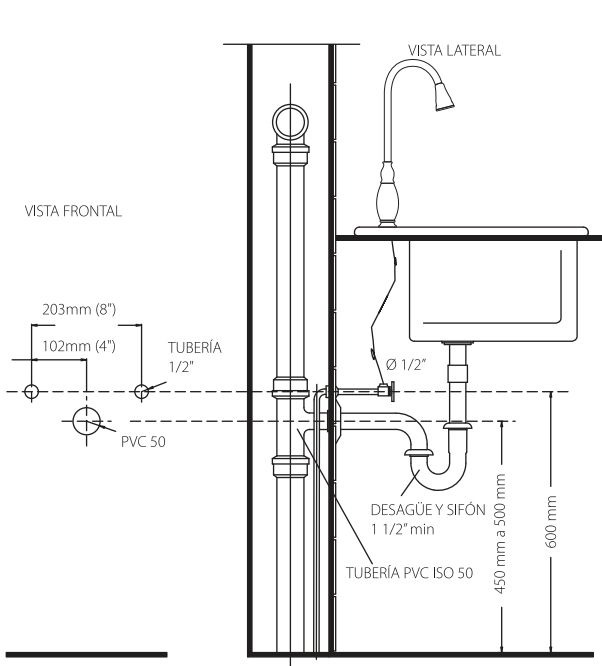

VITTA

Giulanova

Grifería monomando alta para lavamanos.

MEDIDAS: 46 x 11 x 28 cm.

COD: 83733

Cuerpo sólido de bronce en elegante acabado cobre negro, cartucho de cerámica de alta calidad que garantiza mayor duración y evita desperdiciar el agua.

Presión de agua recomendada: 20 psi a 80 psi.

Consumo de agua 8,3 l/m.

Vida útil del cartucho: 500.000 ciclos.

Cumple norma NTE - INEN 3123 basada en la norma ASME 112.18.1 - 2012

Consumo eficiente de agua

Materiales de alta calidad

Bajo consumo de agua

INCLUYE

2 MANGUERAS MONOMANDO 16"

VARILLA DE FIJACIÓN

vittabagno.com

SERVICIO TÉCNICO
1800 VITTA VITTA
 8 4 8 8 2 8
 COBERTURA A NIVEL NACIONAL