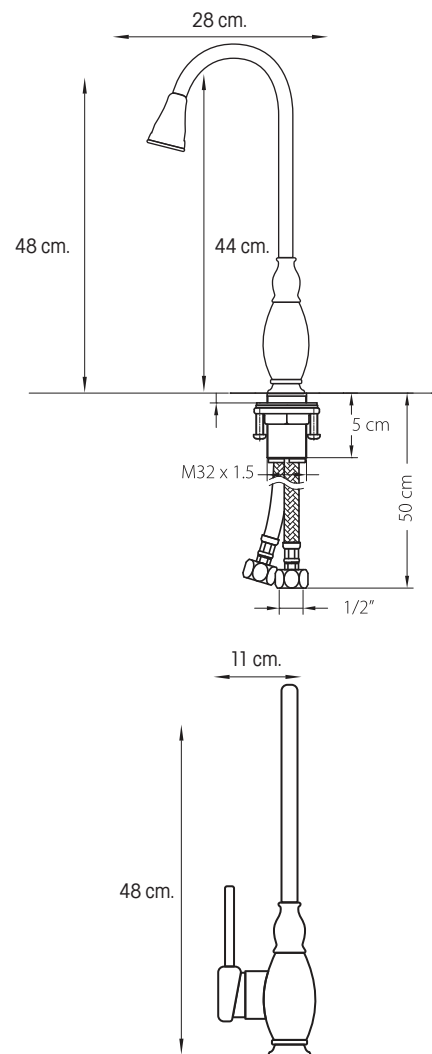

VITTA

Giulanova

Grifería monomando alta para lavamanos.

MEDIDAS: 46 x 11 x 28 cm.

COD: 83733

Cuerpo sólido de bronce en elegante acabado cobre negro, cartucho de cerámica de alta calidad que garantiza mayor duración y evita desperdiciar el agua.

Presión de agua recomendada: 20 psi a 80 psi.

Consumo de agua 8,3 l/m.

Vida útil del cartucho: 500.000 ciclos.

Cumple norma NTE - INEN 3123 basada en la norma ASME 112.18.1 - 2012

Consumo eficiente de agua

Materiales de alta calidad

Bajo consumo de agua

INCLUYE

2 MANGUERAS MONOMANDO 16"

VARILLA DE FIJACIÓN

vittabagno.com

SERVICIO TÉCNICO
1800 VITTA VITTA
 8 4 8 8 2 8
 COBERTURA A NIVEL NACIONAL