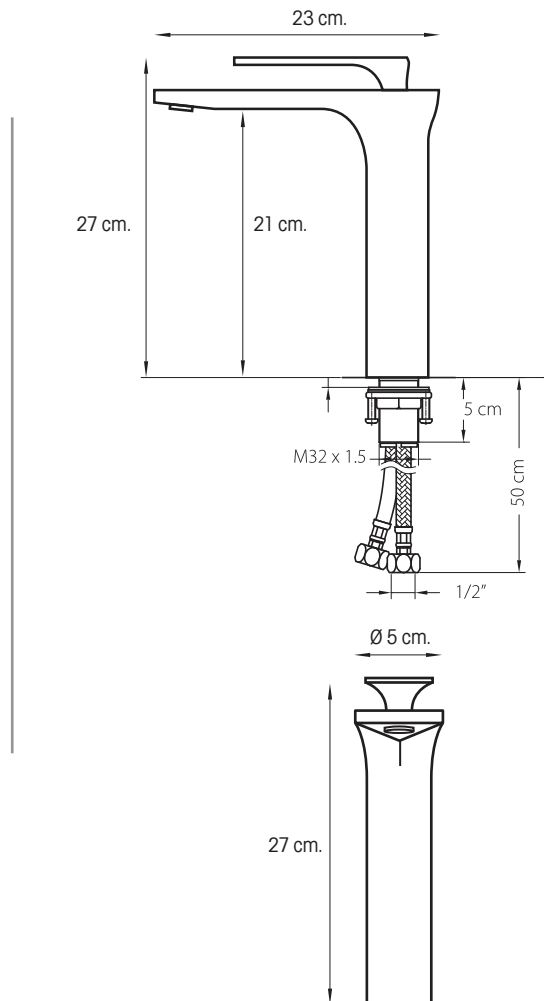

VITTA

Pula Bianco

Grifería monomando alta para lavamanos.

MEDIDAS: 27 x 5 x 23 cm.

COD: 83720

Cuerpo sólido de bronce en elegante acabado blanco, cartucho de cerámica de alta calidad que garantiza mayor duración y evita desperdiciar el agua.

Presión de agua recomendada: 20 psi a 80 psi.

Consumo de agua 8,3 l/m.

Vida útil del cartucho: 500.000 ciclos.

Cumple norma NTE - INEN 3123 basada en la norma ASME 112.18.1 - 2012

Consumo eficiente de agua

Materiales de alta calidad

Bajo consumo de agua

INCLUYE

2 MANGUERAS MONOMANDO 16"

VARILLA DE FIJACIÓN

vitta.com.ec

SERVICIO TÉCNICO
1800 VITTA VITTA
8 4 8 8 2 8
COBERTURA A NIVEL NACIONAL