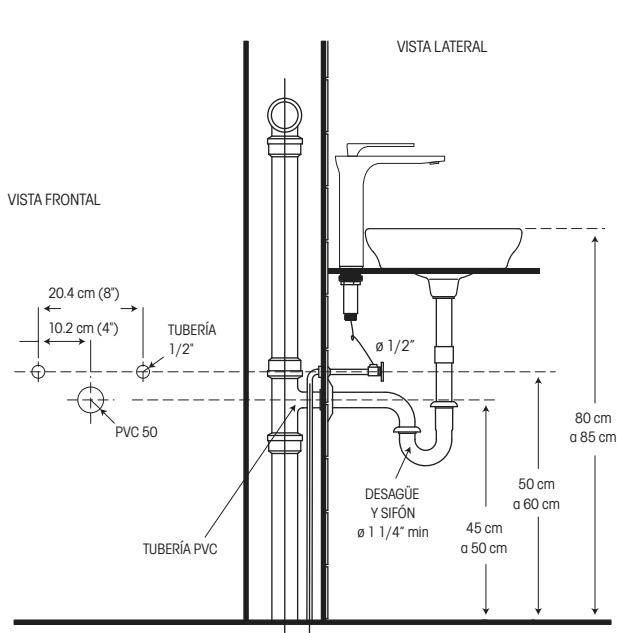

VITTA

Pula Bianco

Grifería monomando alta para lavamanos.

MEDIDAS: 27 x 5 x 23 cm.

COD: 83720

Cuerpo sólido de bronce en elegante acabado blanco, cartucho de cerámica de alta calidad que garantiza mayor duración y evita desperdiciar el agua.

Presión de agua recomendada: 20 psi a 80 psi.

Consumo de agua 8,3 l/m.

Vida útil del cartucho: 500.000 ciclos.

Cumple norma NTE - INEN 3123 basada en la norma ASME 112.18.1 - 2012

Consumo eficiente de agua

Materiales de alta calidad

Bajo consumo de agua

INCLUYE

2 MANGUERAS MONOMANDO 16"

VARILLA DE FIJACIÓN

vitta.com.ec

SERVICIO TÉCNICO
1800 VITTA VITTA
8 4 8 8 2 8
COBERTURA A NIVEL NACIONAL