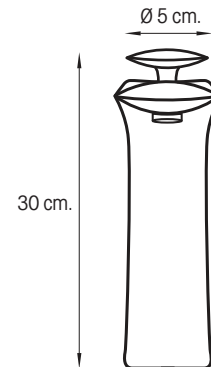

INCLUYE

2 MANGUERAS MONOMANDO 16"

VARILLA DE FIJACIÓN

vitta.com.ec

SERVICIO TÉCNICO
1800 VITTA VITTA
8 4 8 8 2 8
COBERTURA A NIVEL NACIONAL