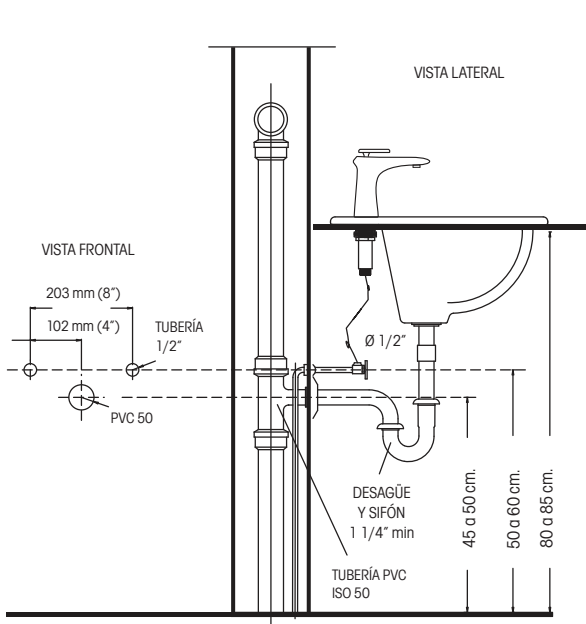

## Orvieto

Grifería monomando para lavamanos.

MEDIDAS: 30 x 5 x 19 cm.

COD: 83715

Cuerpo sólido de bronce en elegante acabado cobre, cartucho de cerámica de alta calidad que garantiza mayor duración y evita desperdiciar el agua.

Presión de agua recomendada: 20 psi a 80 psi.

Consumo de agua 8,3 l/m.

Vida útil del cartucho: 500.000 ciclos.

Cumple norma NTE - INEN 3123 basada en la norma ASME 112.18.1 - 2012

Consumo eficiente de agua

### INCLUYE

2 MANGUERAS MONOMANDO 16"

VARILLA DE FIJACIÓN

vitta.com.ec

SERVICIO TÉCNICO  
**1800 VITTA VITTA**  
8 4 8 8 2 8  
COBERTURA A NIVEL NACIONAL