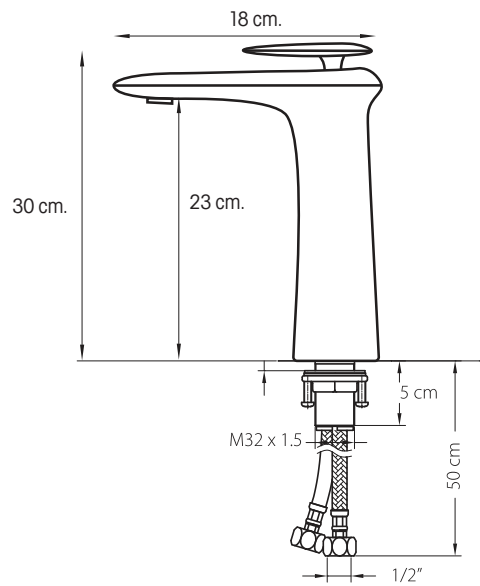

INCLUYE

2 MANGUERAS MONOMANDO 16"

VARILLA DE FIJACIÓN

vitta.com.ec

SERVICIO TÉCNICO
1800 VITTA VITTA
8 4 8 8 2 8
COBERTURA A NIVEL NACIONAL