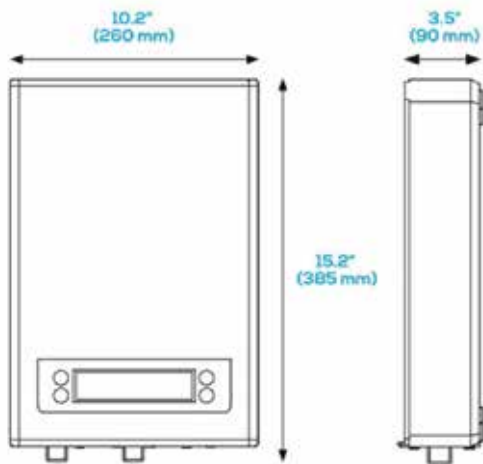

MasterMaid®

Calentador de agua eléctrico para 5 baños

MEDIDAS: 26 x 38.5 x 9cm.

COD: 81541

- 5 baños que se encuentren a corta distancia.
- Potencia de calentamiento 27 kw.
- Ajuste de temperatura 30-50°C /86-127°F.
- Peso 3.6kg.
- Voltaje 240V
- Max. Amp 113A
- Disyuntor requerido 3x50A
- Ahorra hasta el 60% de energía eléctrica.
- Ahorro 80% de agua.
- Con garantía de 2 años