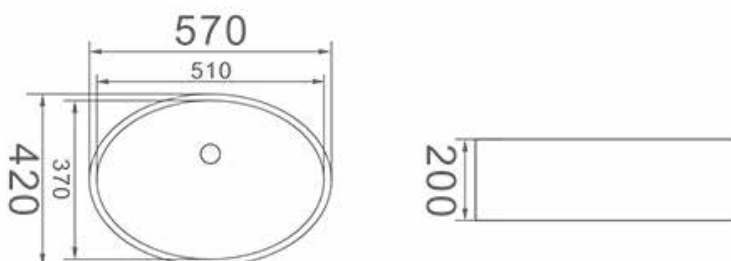

VITTA

Gran Sotto

Lavamanos de una pieza.
MEDIDAS: 42 x 57 x 20cm.

COD: 75040

Elegante diseño circular que se lo puede utilizar
bajo todo tipo de mesón

Material: Cerámica sanitaria

Color: Blanco

LAVAMANOS GRAN SOTTO