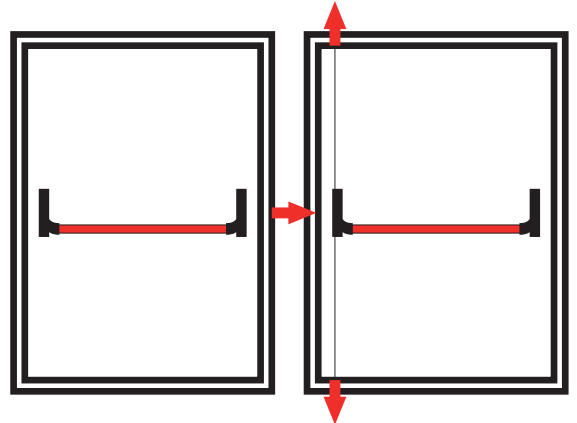

Puerta Individual Alta Seguridad Sin Manija Exterior

Código	Descripción	Cantidad
62854	Manijas internas con pestillos	1
62855	Barra oval	1
72906	Barra vertical de seguro	1
72907	Pestillos superiores e inferiores	1

Puerta Individual Alta Seguridad Con Manija Exterior

Código	Descripción	Cantidad
62854	Manijas internas con pestillos	1
62855	Barra oval	1
62856	Manija exterior	1
72906	Barra vertical de seguro	1
72907	Pestillos superiores e inferiores	1

Puerta Doble Sin Manija Exterior

Código	Descripción	Cantidad
62854	Manijas internas con pestillos	2
62855	Barra oval	2
72906	Barra vertical de seguro	1
72907	Pestillos superiores e inferiores	1

Puerta Doble Con Manija Exterior