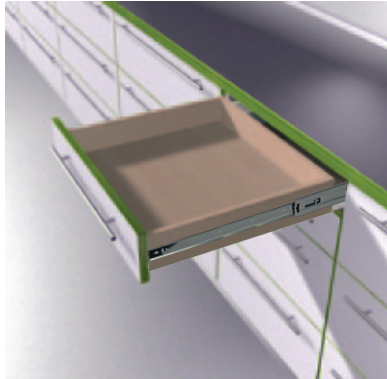

# SMOOTHDRIVE® FULLEX® SOFTMOTION®

rieles de rulinanes con extracción total  
Aplicación lateral del cajón

## SMOOTH DRIVE FULLEX SOFTMOTION 45 MM

- Mecanismo rulinanes para cierre silencioso
- Con sistema SOFTMOTION integrado lo que permite un cierre amortiguado, suave y silencioso
- Mecanismo completamente zincado para larga duración
- Capacidad de carga total de 50 kg
- Extracción total para correcta visualización del cajón

### Especificación

1	Guía del cajón izquierda/derecha con softmotion zincada
---	---

69520	30 cm
69521	35 cm
69522	40 cm
69523	45 cm
69524	50 cm
69525	55 cm