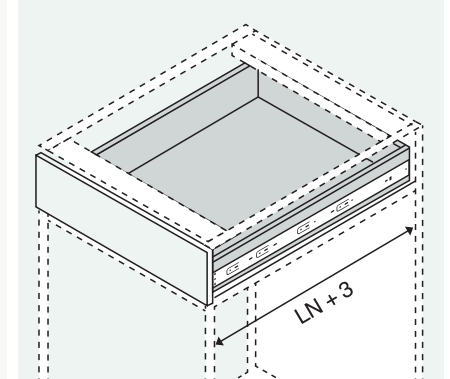

## SMOOTH DRIVE FULLEX SOFTMOTION 45 MM

- Mecanismo rulinanes para cierre silencioso
- Con sistema SOFTMOTION integrado lo que permite un cierre amortiguado, suave y silencioso
- Mecanismo completamente zincado para larga duración
- Capacidad de carga total de 50 kg
- Extracción total para correcta visualización del cajón

### Especificación

1	Guía del cajón izquierda/derecha con softmotion zincada
---	---

69520	30 cm
69521	35 cm
69522	40 cm
69523	45 cm
69524	50 cm
69525	55 cm