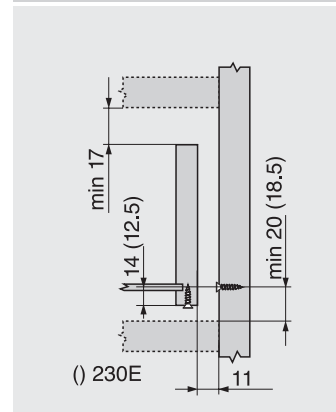

LN Largo nominal

### Especificación

1	Guía del cajón izquierda/derecha con softmotion zincada
---	---

69520	30 cm
69521	35 cm
69522	40 cm
69523	45 cm
69524	50 cm
69525	55 cm

### Planificación

Espacio ocupado en el cuerpo