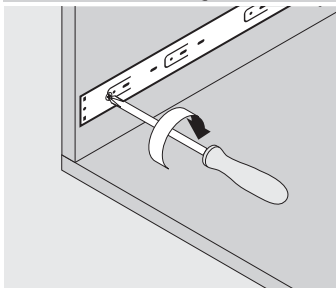

Montaje

Extracción total - 50 kg