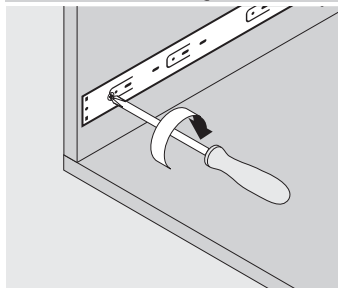

Montaje

Extracción total - 50 kg