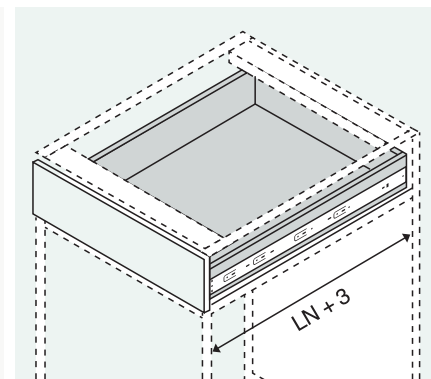

## SMOOTH DRIVE FULLEX SOFTMOTION 45 MM

- Mecanismo rulinanes para cierre silencioso
- Con sistema SOFTMOTION integrado lo que permite un cierre amortiguado, suave y silencioso
- Mecanismo completamente zincado para larga duración
- Capacidad de carga total de 50 kg
- Extracción total para correcta visualización del cajón

### Especificación

1	Guía del cajón izquierda/derecha con softmotion zincada
---	---

69520	30 cm
69521	35 cm
69522	40 cm
69523	45 cm
69524	50 cm
69525	55 cm