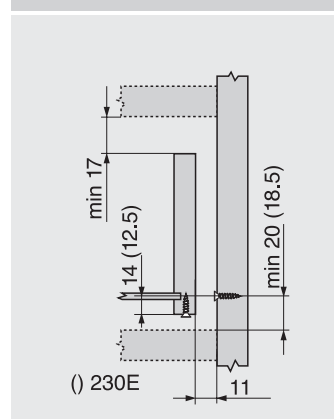

LN Largo nominal

### Especificación

1	Guía del cajón izquierda/derecha con softmotion zincada
---	---

69520	30 cm
69521	35 cm
69522	40 cm
69523	45 cm
69524	50 cm
69525	55 cm

### Planificación

Espacio ocupado en el cuerpo