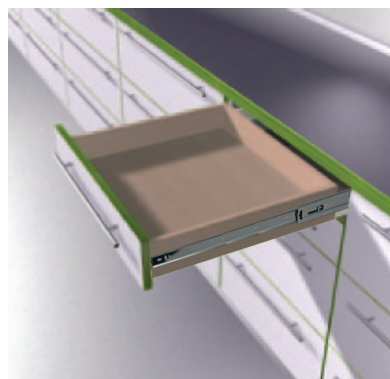

# SMOOTHDRIVE® FULLEX® SOFTMOTION®

rieles de rulinanes con extracción total

Aplicación lateral del cajón

## SMOOTH DRIVE FULLEX SOFTMOTION 45 MM

- Mecanismo rulinanes para cierre silencioso
- Con sistema SOFTMOTION integrado lo que permite un cierre amortiguado, suave y silencioso
- Mecanismo completamente zincado para larga duración
- Capacidad de carga total de 50 kg
- Extracción total para correcta visualización del cajón

### Especificación

1	Guía del cajón izquierda/derecha con softmotion zincada
---	---

69520	30 cm
69521	35 cm
69522	40 cm
69523	45 cm
69524	50 cm
69525	55 cm