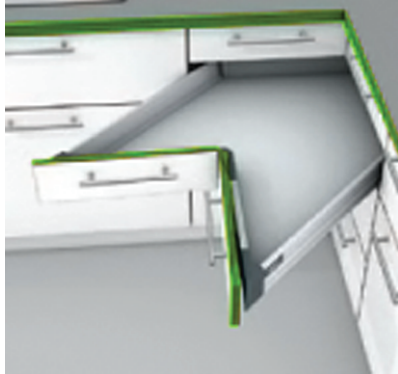

STEELBOX® SOFTMOTION® AUTOCLOSE®

riel con laterales con cierre hidráulico y automático

Aplicación esquinera

Esquinero M 80mm

- Con extensión total oculta y controlada STEELBOX® para el deslizamiento ligero durante la vida útil del mueble
- Perfiles de acero metálico
- Montaje frontal sin herramientas
- Ajuste bidimensional del frente con SOFTMOTION® integrado para lograr que los cajones se cierren de forma suave y silenciosa, con posibilidad de combinarse con PUSH ON®.

Información de pedido

1		Juego completo de guías izquierdas y derechas con perfiles, tapas, adaptador y fijadores
Largo nominal	Código	
400 mm	68819	
450 mm	68820	
500 mm	68821	

Incluye

1		Guías de cuerpo de mueble izquierda/derecha
2		Perfiles y tapas izquierda/derecha x 2
3		Adaptador trasera izquierda/derecha para atornillar x 2
4		Fijación frontal para atornillar x 2
5		Conector esquinero para atornillar x 1
6		Cobertor de conector para atornillar x 2