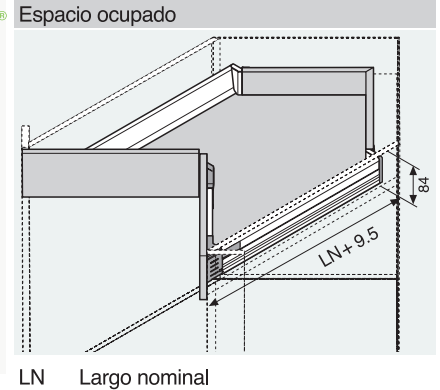

STEELBOX® SOFTMOTION® AUTOCLOSE®

riel con laterales con cierre hidráulico y automático

Aplicación esquinera

Esquinero M 80mm

- Con extensión total oculta y controlada STEELBOX® para el deslizamiento ligero durante la vida útil del mueble
- Perfiles de acero metálico
- Montaje frontal sin herramientas
- Ajuste bidimensional del frente con SOFTMOTION® integrado para lograr que los cajones se cierren de forma suave y silenciosa, con posibilidad de combinarse con PUSH ON®.

Información de pedido

1		Juego completo de guías izquierdas y derechas con perfiles, tapas, adaptador y fijadores
Largo nominal	Código	
400 mm	68819	
450 mm	68820	
500 mm	68821	

Incluye

1		Guías de cuerpo de mueble izquierda/derecha
2		Perfiles y tapas izquierda/derecha x 2
3		Adaptador trasera izquierda/derecha para atornillar x 2
4		Fijación frontal para atornillar x 2
5		Conector esquinero para atornillar x 1
6		Cobertor de conector para atornillar x 2