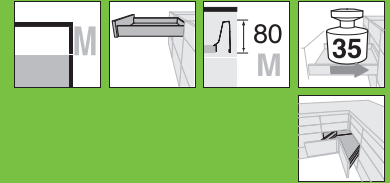

STEELBOX® SOFTMOTION® AUTOCLOSE®

riel con laterales con cierre hidráulico y automático

Aplicación esquinera

Esquinero M 80mm

- Con extensión total oculta y controlada STEELBOX® para el deslizamiento ligero durante la vida útil del mueble
- Perfiles de acero metálico
- Montaje frontal sin herramientas
- Ajuste bidimensional del frente con SOFTMOTION® integrado para lograr que los cajones se cierren de forma suave y silenciosa, con posibilidad de combinarse con PUSH ON®.

Información de pedido

1		Juego completo de guías izquierdas y derechas con perfiles, tapas, adaptador y fijadores
Largo nominal	Código	
400 mm	68819	
450 mm	68820	
500 mm	68821	

Incluye

1		Guías de cuerpo de mueble izquierda/derecha
2		Perfiles y tapas izquierda/derecha x 2
3		Adaptador trasera izquierda/derecha para atornillar x 2
4		Fijación frontal para atornillar x 2
5		Conector esquinero para atornillar x 1
6		Cobertor de conector para atornillar x 2