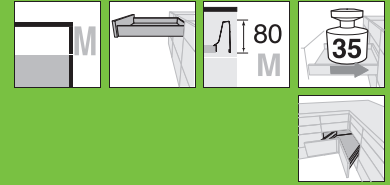

## Esquinero M 80mm

- Con extensión total oculta y controlada STEELBOX® para el deslizamiento ligero durante la vida útil del mueble
- Perfiles de acero metálico
- Montaje frontal sin herramientas
- Ajuste bidimensional del frente con SOFTMOTION® integrado para lograr que los cajones se cierren de forma suave y silenciosa, con posibilidad de combinarse con PUSH ON®.

## Información de pedido

1		Juego completo de guías izquierdas y derechas con perfiles, tapas, adaptador y fijadores
Largo nominal	Código	
400 mm	68819	
450 mm	68820	
500 mm	68821	