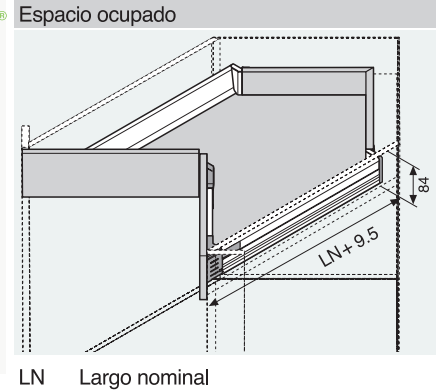

## Esquinero M 80mm

- Con extensión total oculta y controlada STEELBOX® para el deslizamiento ligero durante la vida útil del mueble
- Perfiles de acero metálico
- Montaje frontal sin herramientas
- Ajuste bidimensional del frente con SOFTMOTION® integrado para lograr que los cajones se cierren de forma suave y silenciosa, con posibilidad de combinarse con PUSH ON®.

## Información de pedido

1		Juego completo de guías izquierdas y derechas con perfiles, tapas, adaptador y fijadores
Largo nominal	Código	
400 mm	68819	
450 mm	68820	
500 mm	68821	