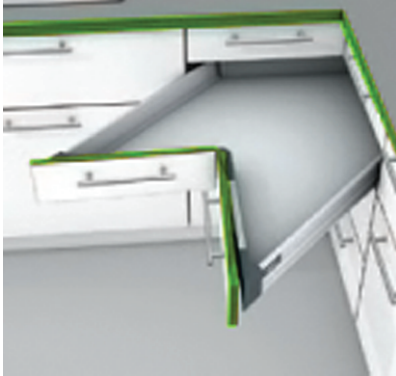

# STEELBOX® SOFTMOTION® AUTOCLOSE®

riel con laterales con cierre hidráulico y automático

Aplicación esquinera

## Esquinero M 80mm

- Con extensión total oculta y controlada STEELBOX® para el deslizamiento ligero durante la vida útil del mueble
- Perfiles de acero metálico
- Montaje frontal sin herramientas
- Ajuste bidimensional del frente con SOFTMOTION® integrado para lograr que los cajones se cierren de forma suave y silenciosa, con posibilidad de combinarse con PUSH ON®.

## Información de pedido

1		Juego completo de guías izquierdas y derechas con perfiles, tapas, adaptador y fijadores
Largo nominal	Código	
400 mm	68819	
450 mm	68820	
500 mm	68821	

## Incluye

1		Guías de cuerpo de mueble izquierda/derecha
2		Perfiles y tapas izquierda/derecha x 2
3		Adaptador trasera izquierda/derecha para atornillar x 2
4		Fijación frontal para atornillar x 2
5		Conector esquinero para atornillar x 1
6		Cobertor de conector para atornillar x 2