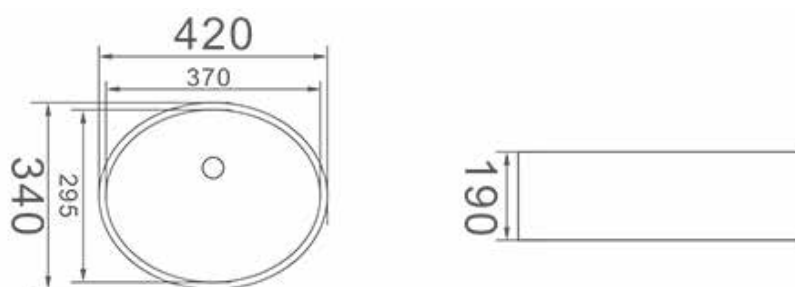

Ridurre

Lavamanos de una pieza.
MEDIDAS: 42 x 34 x 19cm.

COD: 68439

Elegante diseño circular que se lo puede utilizar
bajo todo tipo de mesón

Material: Cerámica sanitaria

Color: Blanco

LAVAMANOS RIDURRE

- La grifería se instala en el lavamanos.
- Utilizado sobre cualquier tipo de mesón.