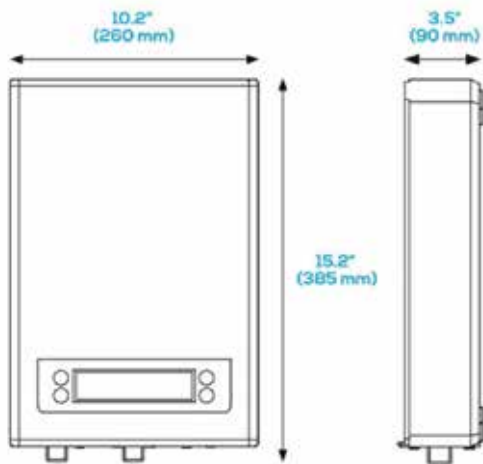

MasterMaid®

Calentador de agua eléctrico para 2 baños

MEDIDAS: 26 x 38.5 x 9cm.

COD: 66690

- 2 baños que se encuentren a corta distancia.
- Potencia de calentamiento 11 kw.
- Ajuste de temperatura 30-50°C /86-127°F.
- Peso 3.6kg.
- Voltaje 240V
- Max. Amp 50A
- Disyuntor requerido 60A
- Ahorra hasta el 60% de energía eléctrica.
- Ahorro 80% de agua.
- Con garantía de 2 años