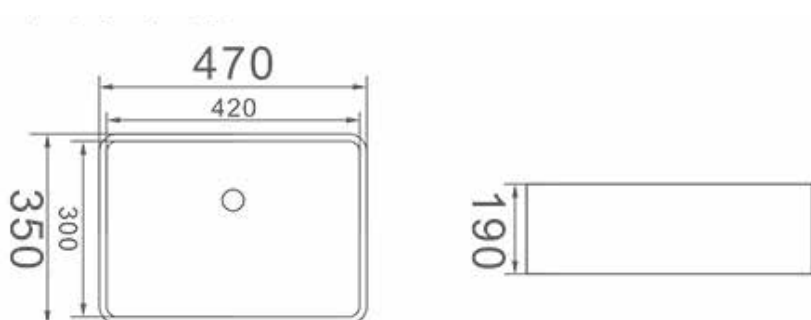

Cratere

Lavamanos de una pieza.
MEDIDAS: 35 x 47 x 19cm.

COD: 65802

Elegante diseño rectangular que se lo puede utilizar bajo todo tipo de mesón

Material: Cerámica sanitaria

Color: Blanco

LAVAMANOS CRATERE

- La grifería se instala en el lavamanos.
- Utilizado sobre cualquier tipo de mesón.