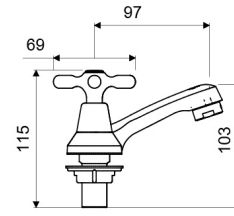

Gama
HOGAR

GRIFERIA

Juego Centerset 4" para Lavabo - NEW PORT

E190/B2

E190/B2

LAS MEDIDAS SE ENCIENTRAN EN MILIMETROS

ACABADOS

Cromo

DESCRIPCIÓN

- Mezcladora y manijas fabricadas en aleación de cobre y zinc (latón).
- Sistema de cierre de cartucho cerámico.
- Incluye aireador para un chorro más confortable.
- Producto se despacha sin complementos de instalación.
- Recomendado para lavabos de pared, de pedestal o de empotrar.