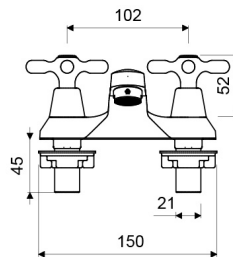

Gama
HOGAR

GRIFERIA

Juego Centerset 4" para Lavabo - NEW PORT

E190/B2

E190/B2

LAS MEDIDAS SE ENCIENTRAN EN MILIMETROS

ACABADOS

Cromo

DESCRIPCIÓN

- Mezcladora y manijas fabricadas en aleación de cobre y zinc (latón).
- Sistema de cierre de cartucho cerámico.
- Incluye aireador para un chorro más confortable.
- Producto se despacha sin complementos de instalación.
- Recomendado para lavabos de pared, de pedestal o de empotrar.