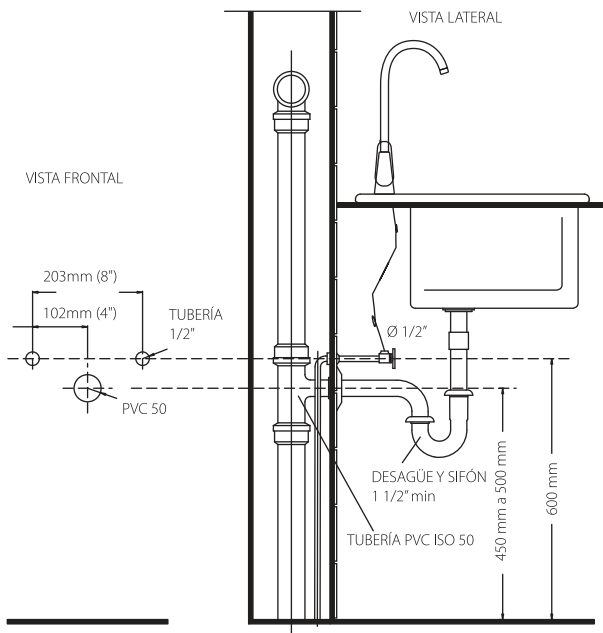

INCLUYE

2 MANGUERAS MONOMANDO 16"

VARILLA DE FIJACIÓN

vitta.com.ec

SERVICIO TÉCNICO
1800 VITTA VITTA
8 4 8 8 2 8
COBERTURA A NIVEL NACIONAL