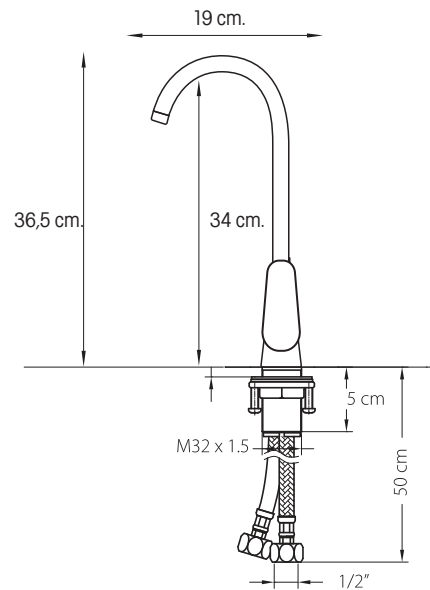

INCLUYE

2 MANGUERAS MONOMANDO 16"

VARILLA DE FIJACIÓN

vitta.com.ec

SERVICIO TÉCNICO
1800 VITTA VITTA
8 4 8 8 2 8
COBERTURA A NIVEL NACIONAL