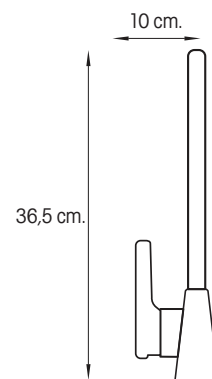

INCLUYE

2 MANGUERAS MONOMANDO 16"

VARILLA DE FIJACIÓN

vitta.com.ec

SERVICIO TÉCNICO
1800 VITTA VITTA
8 4 8 8 2 8
COBERTURA A NIVEL NACIONAL