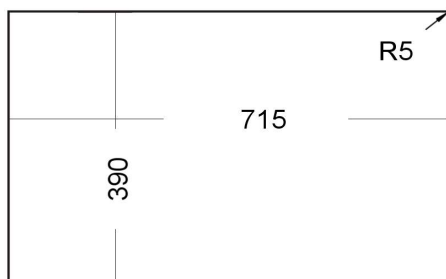

CARACTERÍSTICAS

- Material: TEGRANITE+
- Color: NEGRO
- Instalación: BAJO TOPE
- Mueble (cm): 80
- Diseño del fregadero: 2 CUBETAS
- Posición del escurridor: -
- Número de huecos para grifo: -
- Tipo de válvula: 3½"
- Perforación del rebosadero: REDONDO
- Espesor del fregadero, mm: 8
- Dimensiones Exteriores
 - Largo, mm: 760
 - Ancho, mm: 435
- Cubeta principal
 - Largo, mm: 343
 - Ancho, mm: 395
 - Profundidad, mm: 200
- Cubeta secundaria:
 - Largo, mm: 343
 - Ancho, mm: 395
 - Profundidad, mm: 200

ACCESORIOS INCLUIDOS

- Insonorizador: -
- Cinta de sellado: -
- Clips de Instalación: SI
- Válvula: 3½"
- Tipo de válvula: MANUAL
- Sifón: SI
- Otros: -

REFERENCIA TEKA

- CÓDIGO: 115260024
- EAN 13: 8434778007220