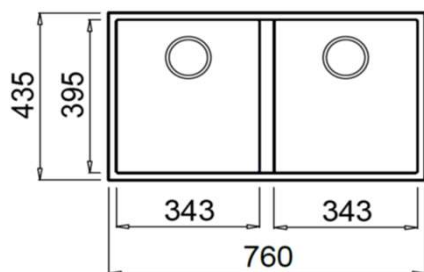

CARACTERÍSTICAS

- Material: TEGRANITE+
- Color: NEGRO
- Instalación: BAJO TOPE
- Mueble (cm): 80
- Diseño del fregadero: 2 CUBETAS
- Posición del escurridor: -
- Número de huecos para grifo: -
- Tipo de válvula: 3½"
- Perforación del rebosadero: REDONDO
- Espesor del fregadero, mm: 8
- Dimensiones Exteriores
 - Largo, mm: 760
 - Ancho, mm: 435
- Cubeta principal
 - Largo, mm: 343
 - Ancho, mm: 395
 - Profundidad, mm: 200
- Cubeta secundaria:
 - Largo, mm: 343
 - Ancho, mm: 395
 - Profundidad, mm: 200

ACCESORIOS INCLUIDOS

- Insonorizador: -
- Cinta de sellado: -
- Clips de Instalación: SI
- Válvula: 3½"
- Tipo de válvula: MANUAL
- Sifón: SI
- Otros: -

REFERENCIA TEKA

- CÓDIGO: 115260024
- EAN 13: 8434778007220