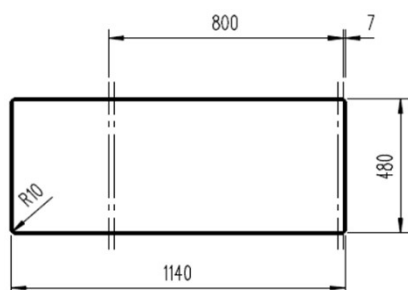

ACCESORIOS INCLUIDOS

- Insonorizador: -
- Cinta de sellado: -
- Clips de Instalación: SI
- Válvula: 3½"
- Tipo de válvula: MANUAL
- Sifón: SI
- Otros: -