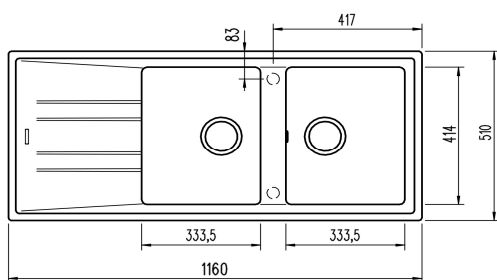

ACCESORIOS INCLUIDOS

- Insonorizador: -
- Cinta de sellado: -
- Clips de Instalación: SI
- Válvula: 3½"
- Tipo de válvula: MANUAL
- Sifón: SI
- Otros: -