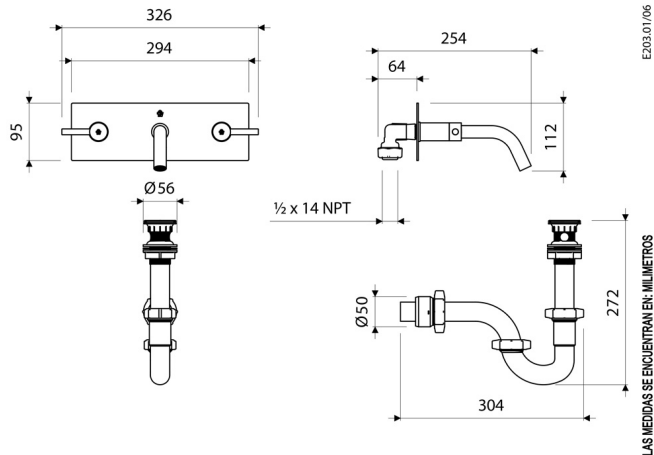

Gama
HOGAR

GRIFERIA

Juego de 8" de Pared para Lavabo SCALA LEVER

E203.01/06

ACABADOS

Cromo

INCLUYE

Desagüe de Resina Plástica con Rejilla para Lavabo - Medida: 1 1/4" (E2460 RA DH)

Sifón de Resina Plástica para Lavabo - Medida: 1 1/4" (E240 RA 1 1/4" DH)

CARACTERÍSTICAS FÍSICAS

Garantía

Econsumo 8.3 litros/min

Calidad

Durabilidad Grifería

Normas de Salud

Producto Completo

Recubrimiento

Vida útil

DESCRIPCIÓN

- Mezcladora interna, manijas y pico fabricados en aleación de cobre y zinc (latón).
- Sistema de cierre de cartucho cerámico.
- Exclusivo diseño de placa cuadrada (fabricada en latón) para mejorar la estética del producto.
- Incluye aireador para un chorro más confortable.
- Recomendado para uso con lavabos vessel (la grifería se instala en la pared).
- Incluye restrictor para controlar el caudal de agua.

NORMAS GENERALES DE CUMPLIMIENTO

- NORMA NACIONAL: NTE INEN 3123 (GRIFERÍA - LLAVES): 2019
- NORMA INTERNACIONAL: ASME A112.18.1 / CSA B125.1: 2018

CARACTERÍSTICAS TÉCNICAS GENERALES

- Bajo contenido de plomo. Contiene menos del 2,5% aprobado por Norma.
- Superficie libre de defectos y rayaduras.
- Producto probado para resistir oxidación o corrosión.
- Funcionamiento adecuado desde 20 hasta 125 PSI.
- Sistema de cierre probado hasta los 500.000 ciclos sin presentar fugas.
- Juego probado a 500 PSI durante un minuto sin presentar desgaste.