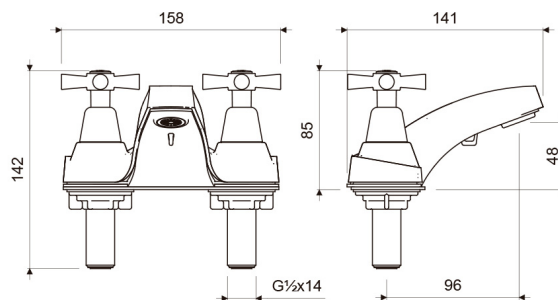

Gama  
**HOGAR**

GRIFERIA

Juego Centerset 4" para Lavabo CRUX

E1900/Y4

E1900/Y4

LAS MEDIDAS SE ENCUENTRAN EN: MILIMETROS

#### DESCRIPCIÓN

- Mezcladora fabricada en resinas plásticas de alta resistencia y duración.
- Manijas fabricadas en ABS cromado.
- Sistema de cierre de cartucho cerámico.
- Incluye corta-chorro para mejor direccionamiento del flujo de agua.
- Producto se despacha sin complementos de instalación.
- Recomendado para lavabos de pared, de pedestal o de empotrar.