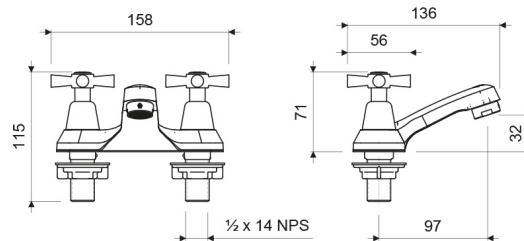

Gama
HOGAR

GRIFERIA

Juego Centerset 4" para Lavabo CRUX

E190/Y4

E190/Y4

LAS MEDIDAS SE ENCUENTRAN EN: MILIMETROS

ACABADOS

Cromo

DESCRIPCIÓN

- Mezcladora fabricada en aleación de cobre y zinc (latón).
- Manijas fabricadas en ABS cromado.
- Sistema de cierre de cartucho cerámico.
- Incluye aireador para un chorro más confortable.
- Producto se despacha sin complementos de instalación.
- Recomendado para lavabos de pared, de pedestal o de empotrar.