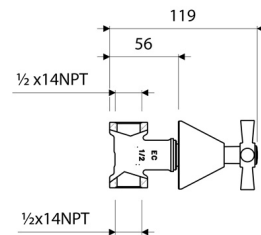

Gama
HOGAR

GRIFERIA

Llave Campanola con Ducha CRUX

E479.120/Y4

E479.120/Y4

LAS MEDIDAS SE ENCUENTRAN EN MILIMETROS

ACABADOS

Cromo