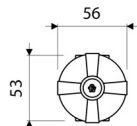

Gama
HOGAR

GRIFERIA

Llave Campanola con Ducha CRUX

E479.120/Y4

E479.120/Y4

LAS MEDIDAS SE ENCUENTRAN EN MILIMETROS

ACABADOS

Cromo