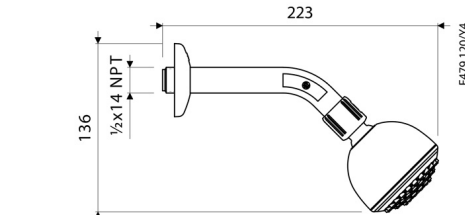

Gama
HOGAR

GRIFERIA

Llave Campanola con Ducha CRUX

E479.120/Y4

E479.120/Y4

LAS MEDIDAS SE ENCUENTRAN EN MILIMETROS

ACABADOS

Cromo

Vida útil

DESCRIPCIÓN

- Cuerpo central fabricado en aleación de cobre y zinc (latón).
- Manija fabricada en ABS cromado.
- Brazo de ducha y ducha fabricadas en resinas plásticas de alta resistencia y duración.
- Ducha con sistema auto-limpiante.
- Sistema de cierre de cartucho cerámico.
- Incluye restrictor en la ducha para controlar el caudal de agua.