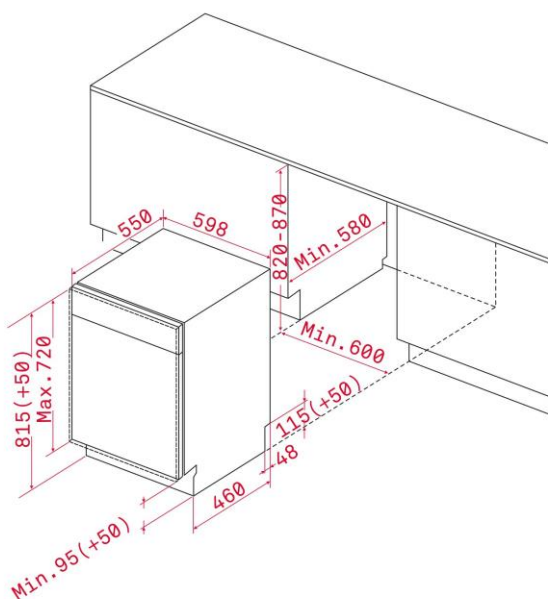

**TEKA****TOTAL DW8 57 FIM D**

Lavavajillas de empotre con 13 servicios y 9 programas de lavado

Función  
ECOFunción  
Extra Dry**REFERENCIA**

REF: 40782128

EAN: 8421152142219

**CARACTERÍSTICAS**

Puerta en acero inoxidable antihuella  
Panel de mandos en acero inoxidable antihuella  
Capacidad: 13 cubiertos  
Display digital  
Panel de mandos electrónico  
9 programas de lavado  
6 temperaturas de lavado (40º/45º/50º/55º/60º/65º)  
Función secado extra  
Programa rápido 30'  
Programa de media carga  
Programa ECO  
Programación digital diferida (1-24 horas)  
Regulación frontal de patas traseras  
Descalcificador  
Microfiltrado  
Cesta superior regulable en altura  
Cesta para cubiertos  
Pilotos indicativos de funcionamiento  
falta de sal  
abrillantador y programa seleccionado  
Sistema de seguridad AQUASTOP  
Clasificación energética: A++/A

**DIMENSIONES**

**Altura del producto (mm):** 815-865  
**Anchura del producto (mm):** 598  
**Profundidad del producto (mm):** 550  
**Longitud del producto (mm):**  
**Peso del producto (Kg):** 36

**ESPECIFICACIONES TÉCNICAS**