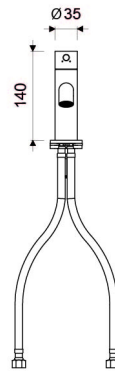

Gama  
**HOGAR**

GRIFERIA

Juego Monocomando para Lavabo SCALA LEVER

E181.01/06

C181/06

LAS MEDIDAS SE ENCIENTRAN EN MILIMETROS

### INCLUYE

Desagüe Metálico Push para Lavabo - Medida: 1 1/4" (E248.11 DH)

Sifón Metálico para Lavabo - Medida 1 1/4" (E240 1 1/4" DH)

Manguera Flexible de 40 cm. para Juego de Cocina (E410.20.0.1 DH)