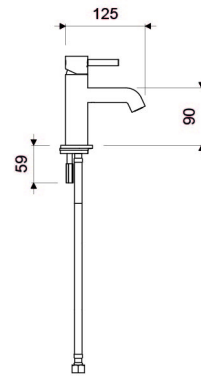

Gama  
**HOGAR**

GRIFERIA

Juego Monocomando para Lavabo SCALA LEVER

E181.01/06

C181/06

LAS MEDIDAS SE ENCIENTRAN EN MILIMETROS

### INCLUYE

Desagüe Metálico Push para Lavabo - Medida: 1 1/4" (E248.11 DH)

Sifón Metálico para Lavabo - Medida 1 1/4" (E240 1 1/4" DH)

Manguera Flexible de 40 cm. para Juego de Cocina (E410.20.0.1 DH)