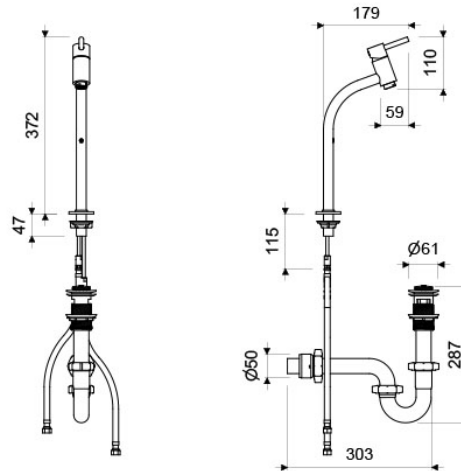

Gama
HOGAR

GRIFERIA

Juego Monocomando Alto para Lavabos Vessel **SCALA LEVER**

E196.03/06

E196.03/06

LAS MEDIDAS SE ENCUENTRAN EN MILIMETROS

ACABADOS

Cromo

INCLUYE

Desagüe Metálico Push para Lavabo - Medida: 1 1/4" (E248.11 DH)

Sifón Metálico para Lavabo - Medida 1 1/4" (E240 1 1/4" DH)

Manguera Flexible de 40 cm. para Juego de Cocina (E410.20.0.1 DH)

CARACTERÍSTICAS FÍSICAS

DESCRIPCIÓN

- Producto fabricado íntegramente en aleación de cobre y zinc (latón).
- Sistema de cierre de cartucho cerámico.
- Funcionamiento a través de un leve movimiento de la manija.
- Incluye aireador para un chorro más confortable.
- Recomendado para usar con lavabos vessel.

INCLUYE

- Desagüe metálico push (E248.11 DH CR).
- Sifón metálico (E240 1 1/4" DH CR).
- Mangueras flexibles con conexión a llave angular FV (E410.20.0.1 DH) - 2 unidades.

Centro de Atención al Usuario: **FV Responde**