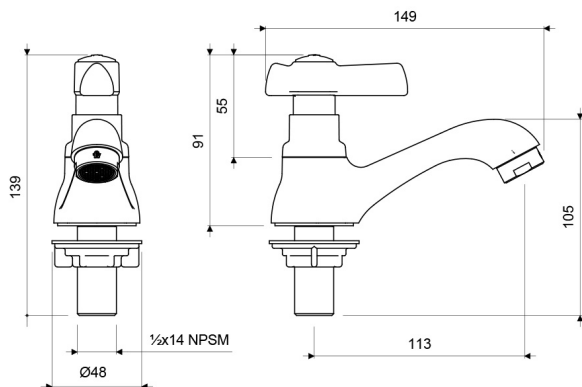

Gama
HOGAR

GRIFERIA

Llave Plus para Lavabo **FIORI LEVER**

E226/27L

E226/27L
LAS MEDIDAS SE ENCUENTRAN EN: MILIMETROS

ACABADOS

Cromo

CARACTERÍSTICAS FÍSICAS

- Llave fabricada en aleación de cobre y zinc (latón).
- Manija fabricada en ABS cromado.
- Sistema de cierre de cartucho cerámico.
- Incluye aireador para un chorro más confortable.
- Diseño de pico plus para mayor comodidad en el uso.
- Llave se despacha sin complementos de instalación.
- Recomendada para lavabos de pared, de pedestal o de empotrar.

NORMAS GENERALES DE CUMPLIMIENTO

- NORMA NACIONAL: NTE INEN 3123 (GRIFERÍA - LLAVES): 2019
- NORMA INTERNACIONAL: ASME A112.18.1 / CSA B125.1: 2018

CARACTERÍSTICAS TÉCNICAS GENERALES

- Bajo contenido de plomo. Contiene menos del 2,5% aprobado por Norma.
- Superficie libre de defectos o rayaduras.
- Producto probado para resistir oxidación o corrosión.
- Funcionamiento adecuado desde 20 hasta 125 PSI.
- Sistema de cierre probado hasta los 500.000 ciclos sin presentar fugas.
- Llave probada a 500 PSI durante un minuto sin presentar desgaste.