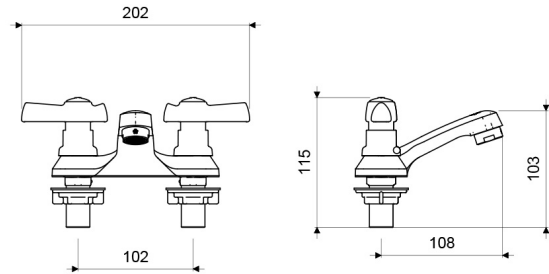

Gama  
**HOGAR**

GRIFERIA

Juego Centerset 4" para Lavabo FIORI LEVER

E190/27L

E 190/27L

LAS MEDIDAS SE ENCUENTRAN EN: MILIMETROS