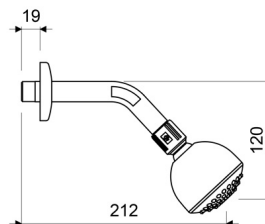

Gama  
**HOGAR**

GRIFERIA

Llave Campanola con Ducha FIORI LEVER

E479.120/27L

E479.120/27L

LAS MEDIDAS SE ENCUENTRAN EN: MILIMETROS

#### DESCRIPCIÓN

- Cuerpo central fabricado en aleación de cobre y zinc (latón).
- Manija fabricada en ABS cromado.
- Brazo de ducha y ducha fabricadas en resinas plásticas de alta resistencia y duración.
- Ducha con sistema auto-limpiante.
- Sistema de cierre de cartucho cerámico.
- Incluye restrictor en la ducha para controlar el caudal de agua.