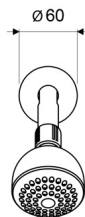

Gama  
**HOGAR**

GRIFERIA

Llave Campanola con Ducha FIORI LEVER

E479.120/27L

E479.120/27L

LAS MEDIDAS SE ENCUENTRAN EN: MILIMETROS