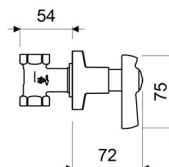

Gama  
**HOGAR**

GRIFERIA

Llave Campanola con Ducha FIORI LEVER

E479.120/27L

E479.120/27L

LAS MEDIDAS SE ENCUENTRAN EN: MILIMETROS