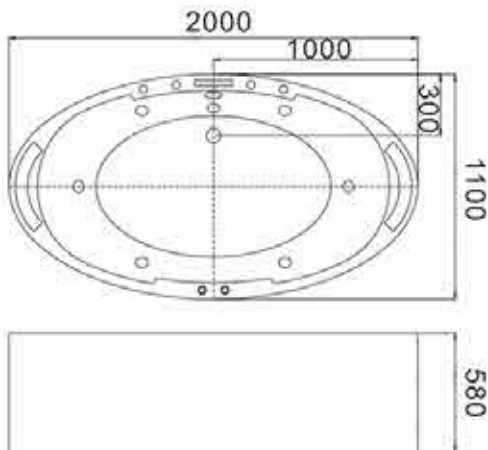

## Tina de hidromasaje

Una pieza

MEDIDAS: 110 x 200 x 58cm.

COD: 105732

Elegante bañera con jacuzzi.

Material: Acrílico

Color: Blanco

### TINA DE HIDROMASAJE

- Capacidad 2 personas
- 6 hidrojets
- 1 ducha de mano
- 2 cabeceras
- Uso residencial
- Escurreidor con rebosadero