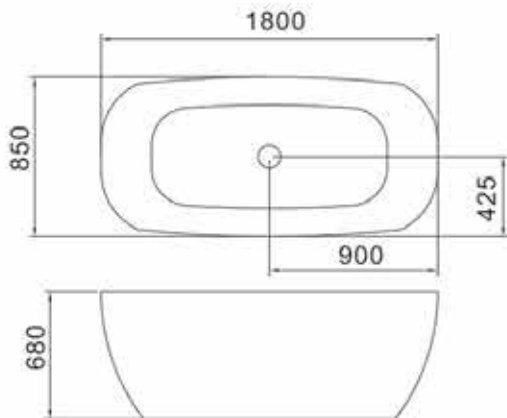

Tina de hidromasaje

Una pieza

MEDIDAS: 68 x 180 x 85cm.

COD: 105202

Elegante bañera independiente con jacuzzi.

Material: Acrílico

Color: Blanco

TINA DE HIDROMASAJE