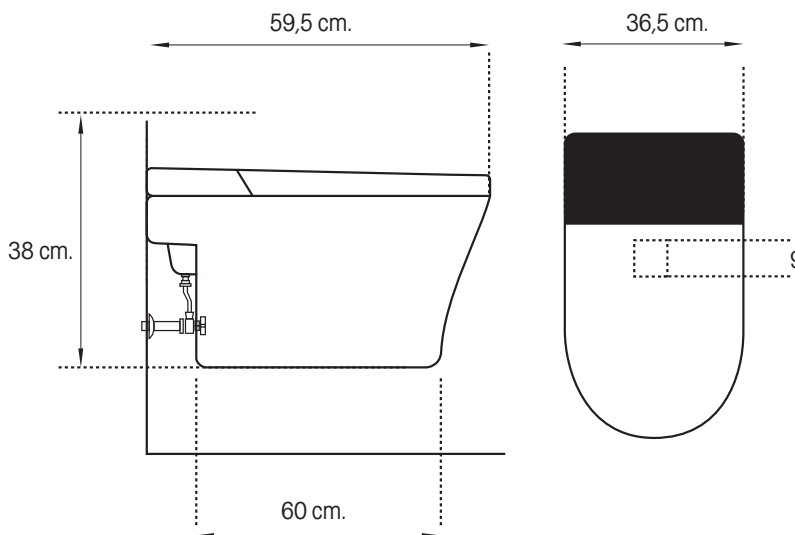

## Inteligente aéreo Riano

Inodoro de una pieza

MEDIDAS: 68 x 40,5 x 48cm.

COD: 104462

Elegante diseño que aporta el toque de distinción a tu hogar.

Material: Cerámica sanitaria

Color: Bianco