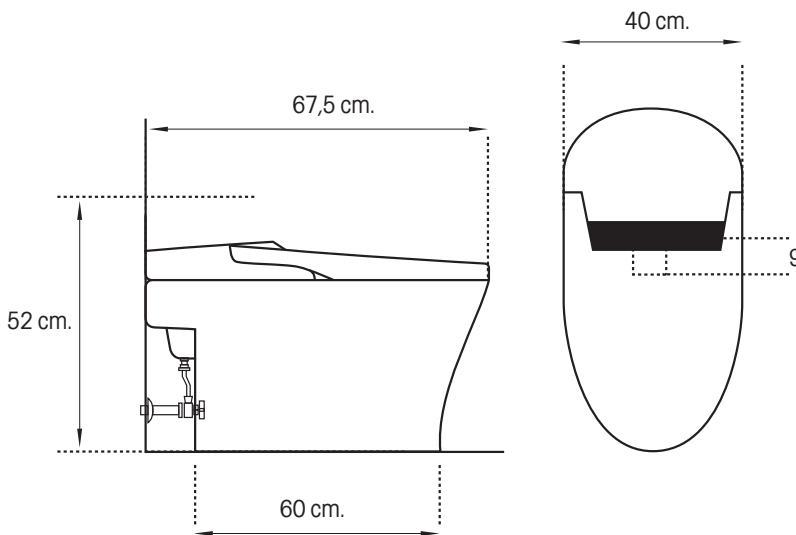

VITTA

Inteligente Sutri

Inodoro de una pieza

MEDIDAS: 68 x 40,5 x 48cm.

COD: 104461

Elegante diseño que aporta el toque de distinción a tu hogar.

Material: Cerámica sanitaria

Color: Bianco