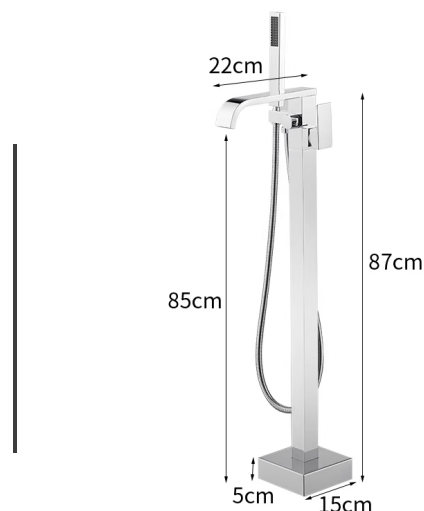

BENEFICIOS

- Conserva su acabado de por vida con alta estética.
- Garantizamos el correcto funcionamiento, sin filtraciones.
- Contamos con stock completo en repuestos

GARANTÍA

- La marca Vitta certifica el perfecto funcionamiento de sus productos, al igual que estén libres de defectos de fabricación al momento de la compra del producto.
- De por vida en cuerpo principal.
- Stock de repuestos hasta 5 años después de descontinuado.
- 5 años en acabados.

SERVICIO TÉCNICO
1800 VITTA VITTA
8 4 8 8 2 8
COBERTURA A NIVEL NACIONAL