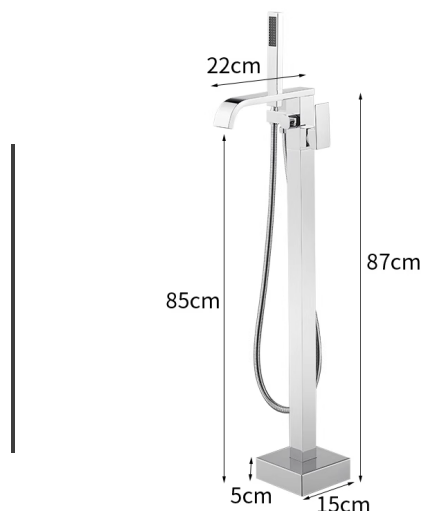

BENEFICIOS

- Conserva su acabado de por vida con alta estética.
- Garantizamos el correcto funcionamiento, sin filtraciones.
- Contamos con stock completo en repuestos

GARANTÍA

- La marca Vitta certifica el perfecto funcionamiento de sus productos, al igual que estén libres de defectos de fabricación al momento de la compra del producto.
- De por vida en cuerpo principal.
- Stock de repuestos hasta 5 años después de descontinuado.
- 5 años en acabados.

SERVICIO TÉCNICO
1800 VITTA VITTA
8 4 8 8 2 8
COBERTURA A NIVEL NACIONAL